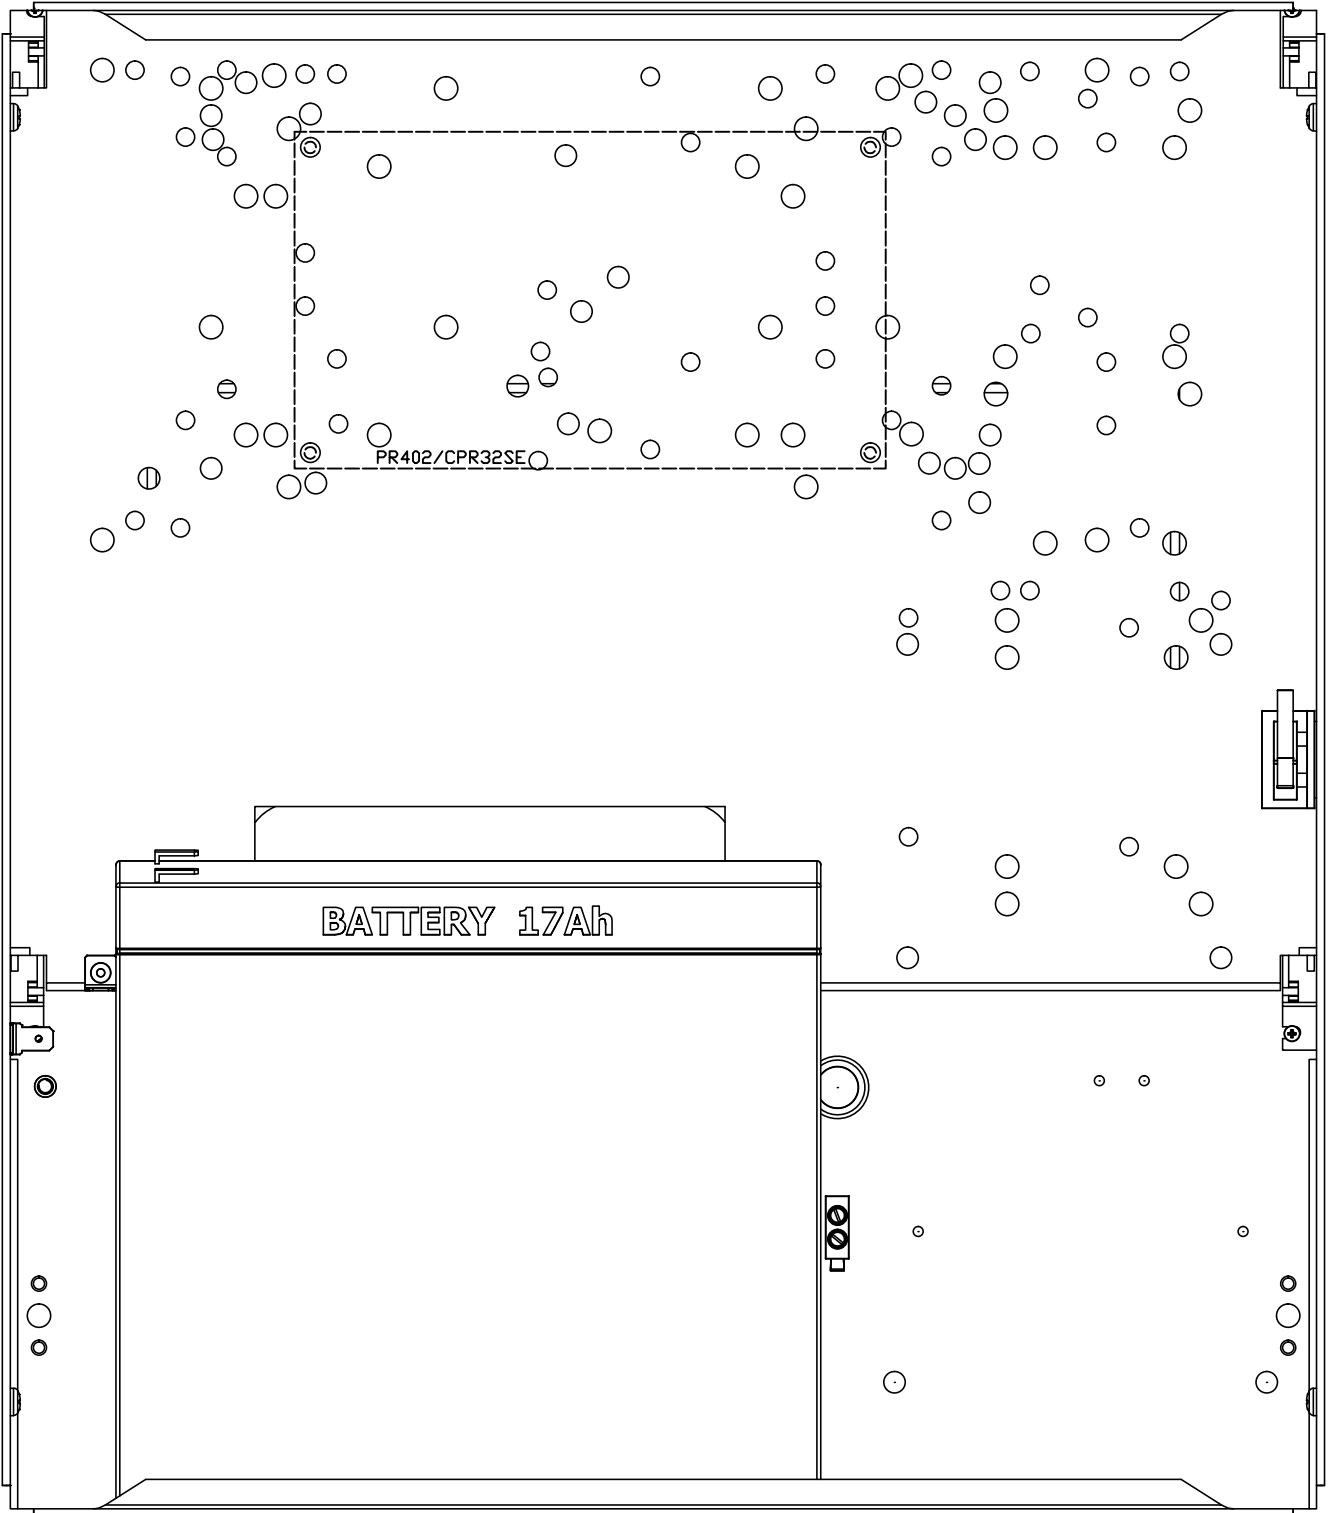

AWO510PU 17/40/M-F/PUSTA

ROGER